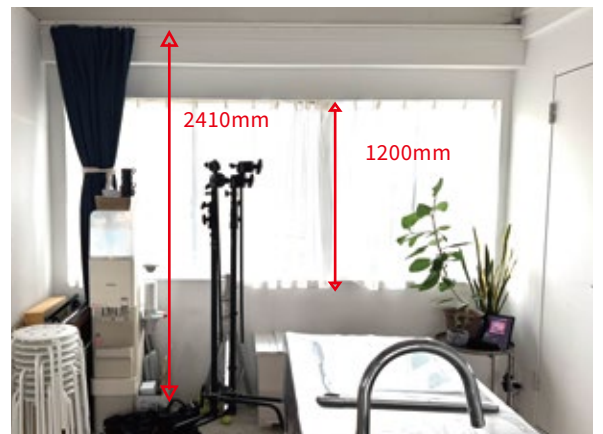

# CURTAIN & WINDOW

カーテンレールから床まで 2390mm  
窓の高さ 1200mm

カーテンレールから床まで 2390mm  
窓の高さ 1200mm

カーテンレール

カーテンレールから床まで 2200mm  
梁から壁まで 5400mm

カーテンレールから床まで 2130mm

カーテンレールから床まで 2410mm  
カーテンレールから窓枠まで 1200mm