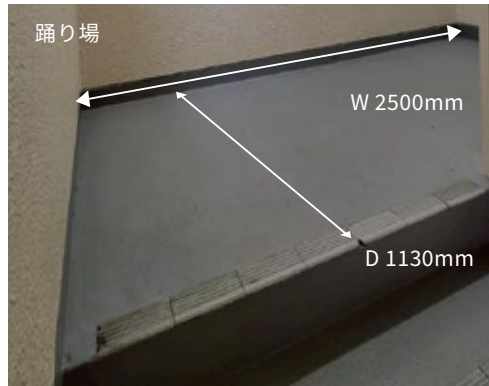

ENTRANCE_1F

当スタジオにエレベーターはありません。ビルの入り口や階段はビルの住民の方々の通りのため荷物や機材はここに置かずに2F奥までお持ちください。