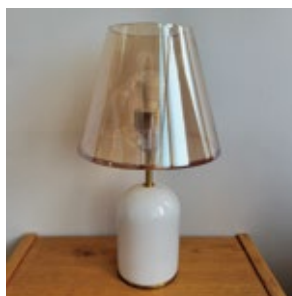

スタンドライト_2

Φ185×H340mm
土台Φ90mm