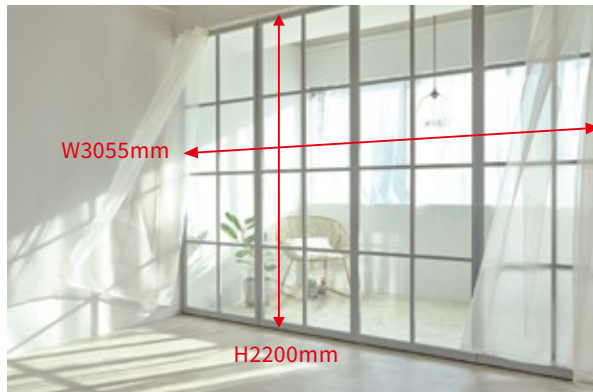

STUDIO GUIDE

窓サイズ、天高、スタジオまでの階段幅…etc

West side Glass door(奥側)
W3055mm×H2200mm

総面積 82㎡ 天高 2.8m 梁下 2.2m