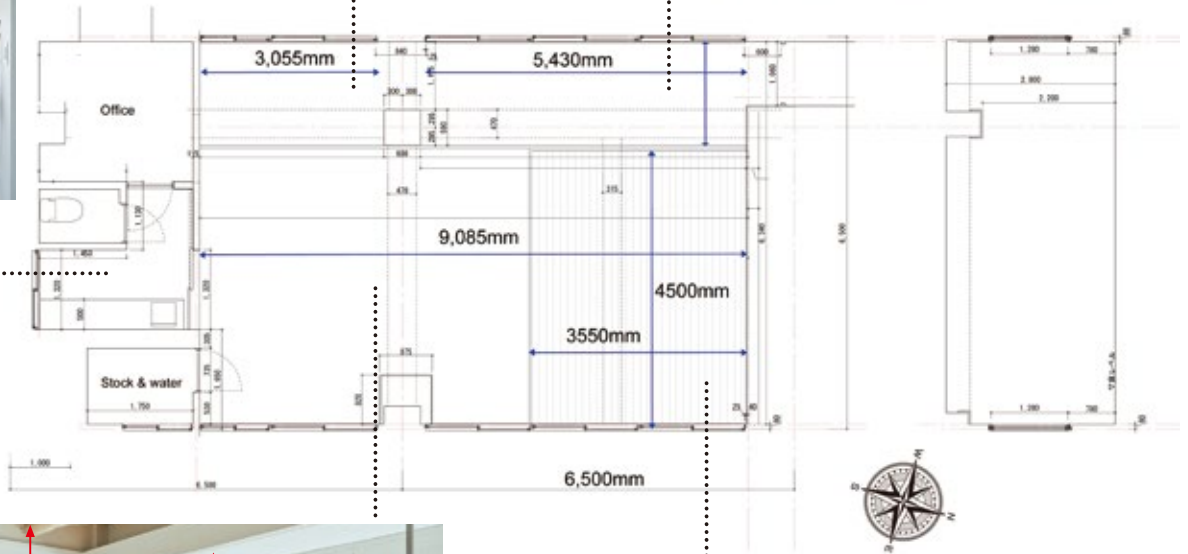

オリーブオイル  
ハーブソルト  
ペッパー

計量カップ

大 H210×(Φ165) mm  
小 H120×(Φ85) mm

ボールとザル

H50×(Φ250) mm  
H50×(Φ205) mm  
H50×(Φ190) mm  
H50×(Φ180) mm( ザル )

鍋

H90×(Φ195) mm

フライパン

H50×(Φ245) mm

# STUDIO GUIDE

窓サイズ、天高、スタジオまでの階段幅…etc

West side Glass door(奥側)  
W3055mm×H2200mm

総面積 82㎡ 天高 2.8m 梁下 2.2m

中央モルタル付近(天井)  
天高 2800mm

West side Glass door(梁下)  
2200mm  
梁から壁まで 5400mm

- ・スタジオ内の壁・建具・家具は全て撮影にお使いいただけます。
- ・(建て込みについて) 壁に釘は打てません。養生用テープでも壁の塗料が剥がれることがあります。粘着力の弱いマスキングテープをお使いください。二日間以上にまたがる撮影時、建て込み・飾りや機材・荷物を置いていくには1日10時間以上のご予約が必要です。前日の撮影後、¥15300+税/hの料金で建て込みしていただくことは可能ですが、夜は21時までになります。