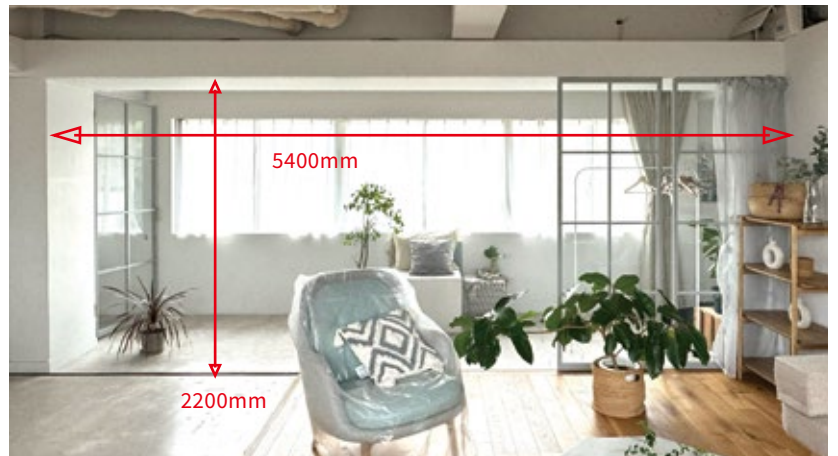

# CURTAIN & WINDOW

カーテンレールから床まで 2390mm  
窓の高さ 1200mm

カーテンレールから床まで 2390mm  
窓の高さ 1200mm

カーテンレール

カーテンレールから床まで 2200mm  
梁から壁まで 5400mm

カーテンレールから床まで 2130mm

カーテンレールから床まで 2410mm  
カーテンレールから窓枠まで 1200mm